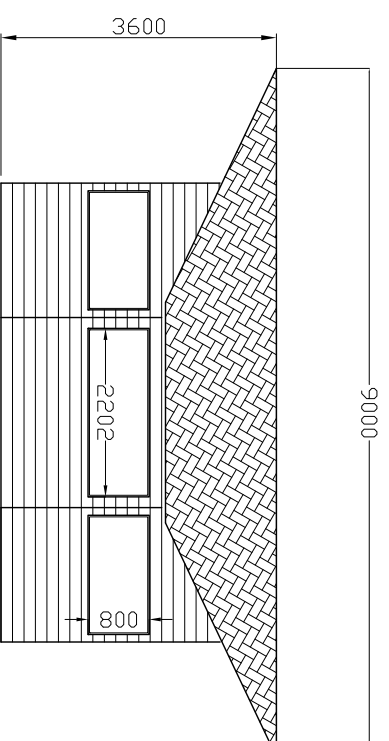

FASADE 1

FASADE 2

FASADE 3

PLANTEGNING

Alle mål i mm

PERSPEKTIV A

PERSPEKTIV B

PERSPEKTIV C

		"SKULEBUA"		PLAN - OG FASADETEGNING			
		6293 LONGVA		Referanser:			
		Tegn. TAA 28.08.2015		Formot		A3	
		Kont.		Målestokk		1:100	
		Godkj.		Tegningsnummer		1501-04	
		Tegn.		Godkj.		Revisjon	
		Godkj.				A	
Rev.		Dato		Beskrivelse			
A		28.08.2015		Utkast			