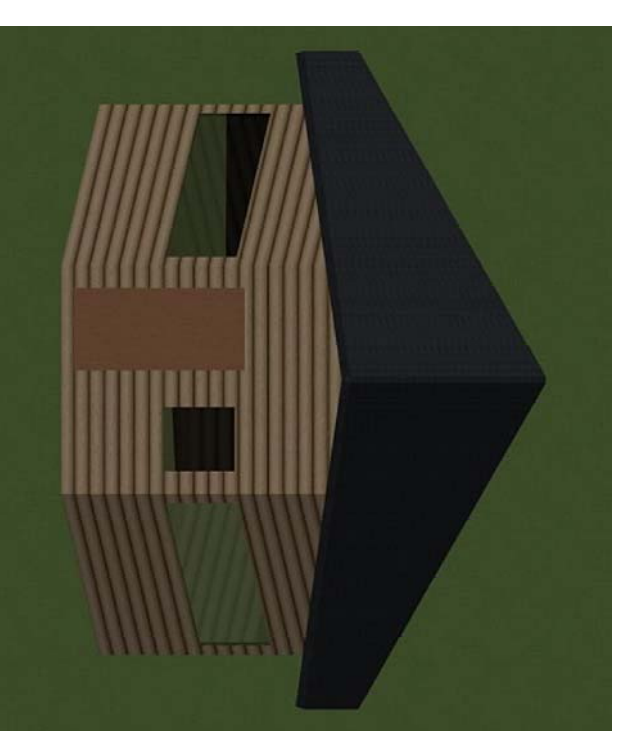

FASADE 1

FASADE 2

FASADE 3

PLANTEGNING

Alle mål i mm

PERSPEKTIV A

PERSPEKTIV B

PERSPEKTIV C

		"SKULEBUA"		PLAN - OG FASADETEGNING			
		6293 LONGVA		Referanser:			
		Tegn. TAA 28.08.2015		Formot		A3	
		Kont.		Målestokk		1:100	
		Godkj.		Tegningsnummer		1501-04	
		Tegn.		Godkj.		Revisjon	
		Godkj.				A	
Rev.		Dato		Beskrivelse			
A		28.08.2015		Utkast			