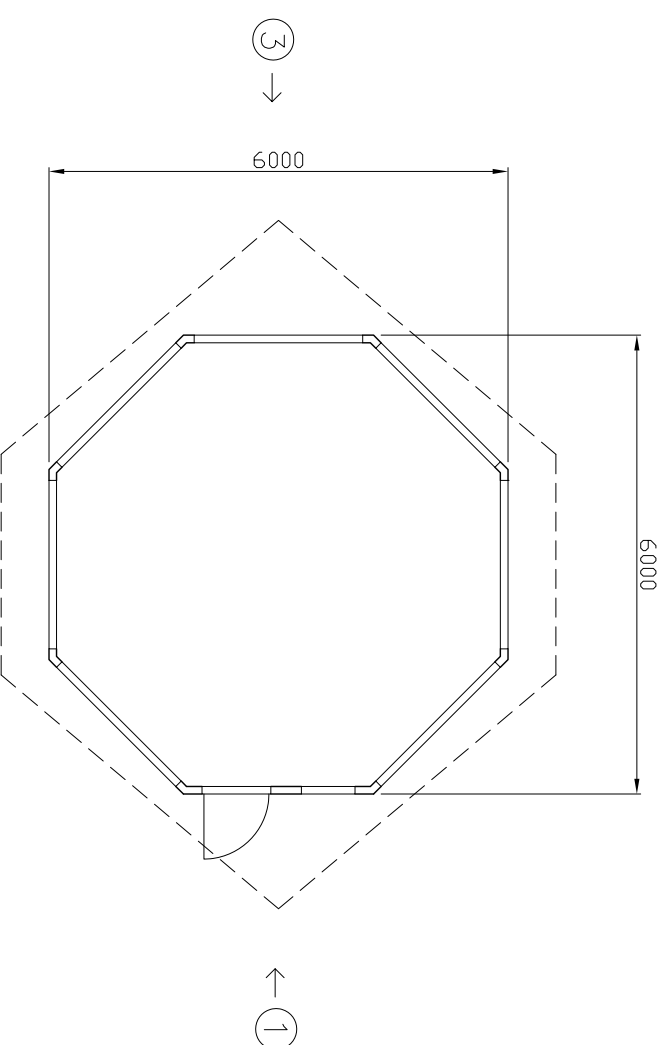

FASADE 1

FASADE 2

FASADE 3

PLANTEGNING

Alle mål i mm

PERSPEKTIV A

PERSPEKTIV B

PERSPEKTIV C

		"SKULEBUA"		PLAN - OG FASADETEGNING			
		6293 LONGVA		Referanser:			
		Tegn. TAA 28.08.2015		Formot		A3	
		Kont.		Målestokk		1:100	
		Godkj.		Tegningsnummer		1501-04	
		Tegn.		Godkj.		Revisjon	
		Godkj.				A	
Rev.		Dato		Beskrivelse			
A		28.08.2015		Utkast			